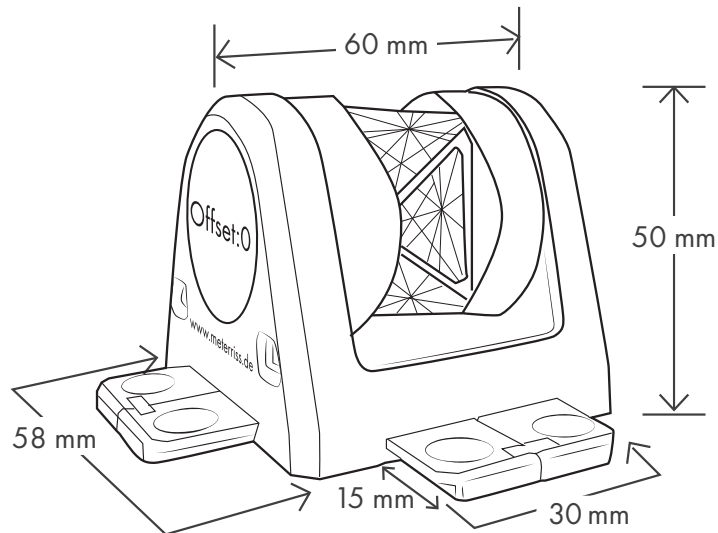

RSMP480 – 220° Mini Prisma , Offset: 0 (Leica +34,4), Kippachshöhe: 30 mm
RSMP480 – 220° Mini Prism , Offset: 0 (Leica +34,4), tilting axis height: 30 mm

Fixpunkt RSFP-X80g
Fixed Point RSFP-X80g

Schutzkappe RSPC 10
Protection Cap RSPC 10