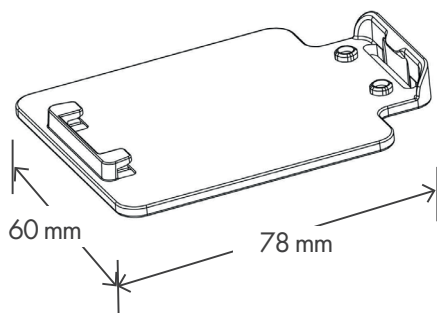

RSMP480 – 220° Mini Prisma , Offset: 0 (Leica +34,4), Kippachshöhe: 30 mm
RSMP480 – 220° Mini Prism , Offset: 0 (Leica +34,4), tilting axis height: 30 mm

Fixpunkt RSFP-X80g
Fixed Point RSFP-X80g

Schutzkappe RSPC 10
Protection Cap RSPC 10